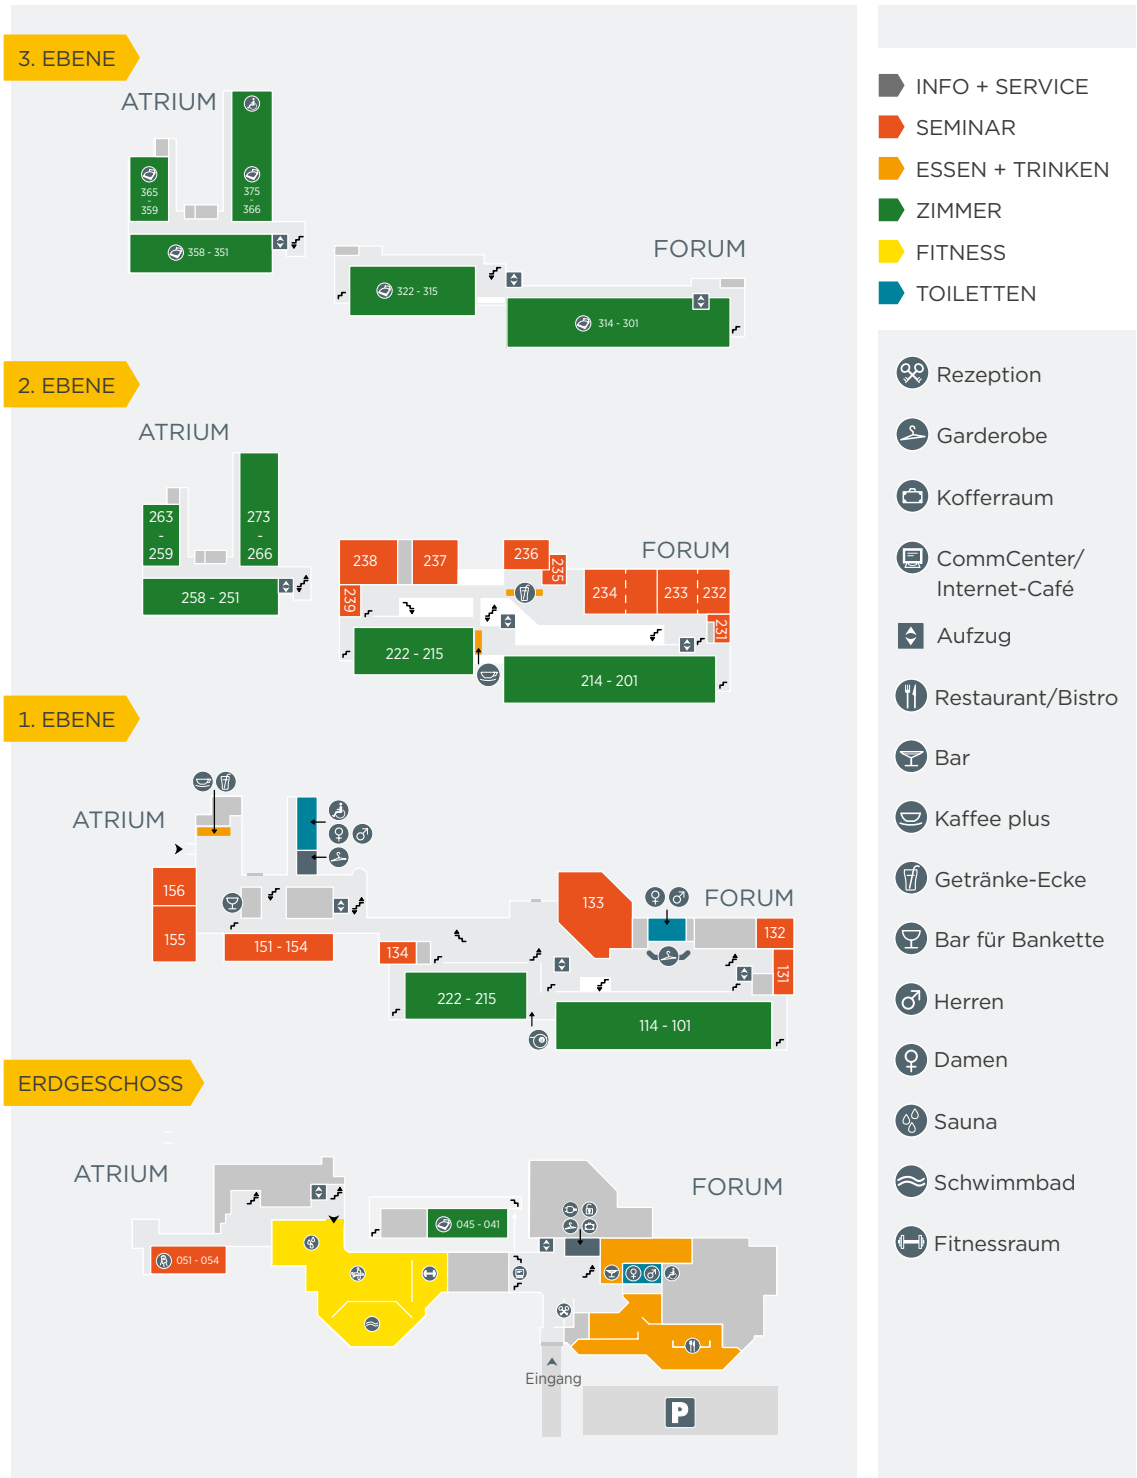

Gebäudeplan I FORUM und ATRIUM

Raum für Tagung und Kommunikation

Unsere 24 Tagungsräume verfügen über modernste Technik, wie LCD-Bildschirme oder Deckenbeamer und lassen sich flexibel gestalten. Sie wollen während eines Seminars in kleinen Projektgruppen arbeiten? Kein Problem. Mobile Trennwände erlauben ein Teilen des Raumes und schaffen die richtigen Arbeitsatmosphäre.

Hinzu kommen großzügige Freiflächen, eine vielseitige Kommunikationstreppe und zahlreiche Sitzecken, damit sich die Teilnehmer zu Gruppenarbeiten und Diskussionen zurückziehen können. Im Sommer bieten sich Terrassen und der große Garten zum „Seminar im Grünen“ an.

Seminarräume | FORUM

Raum-Nr.	m ²	U-Form	Parl. U-form	Carrée	Block	Bankett Klapptisch	Stuhlkreis	Parlamentarisch	Kino
									
047	20				8		10	8	
131	40				16		16	16	30
132	46	12		16	12		14	12	30
133a	43	18		20	16		22	16	
133b	200								100
134	23				8		10		
231	19				8		10		
232	58	16		20	12	2*10	18	16	40
233	89	20	24	28	16	3*10	24	24	72
232-233	147	38	54	44	6*6	6*10	40	60	100
234	147	38	54	44	6*6	6*10	40	60	100
234/1	87	22			18		24	30	80
234/2	60	16			16		20	18	50
235	24				8		10		
236	60	16		20	12	2*10	16	16	48
237/1	85	20	24	28	16	3*10	24	24	72
237/2	27				12		12		
238	117	28	40	34	24	4*10	28	50	90
239	27				8		10		12

Kursiv = maximale Personenzahl