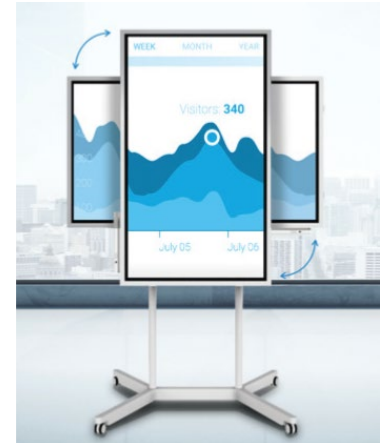

2. Speichern und Teilen von Inhalten

- Inhalte lassen sich im internen Speicher des Samsung Flip speichern.
- Schutz gegen den unbefugten Zugriff auf Daten per PIN-Code (z.B. Sicherung einzelner Arbeitsmappen).
- Dateien und Bilder auf dem Flip lassen sich z. B. per E-Mail, USB oder Netzlaufwerk exportieren und weiterleiten oder auch direkt über einen angeschlossenen Drucker ausdrucken.

3. Offen für Ihre Anforderungen

- Der Samsung Flip kommt auch mit einem geringen Platzangebot zurecht, z. B. in offenen Büroumgebungen.
- Mit dem stabilen Standfuß mit Rollen kann er in Sekunden ganz einfach an den gewünschten Ort gebracht werden.
- Auch Erstinstallation und Inbetriebnahme sind innerhalb kurzer Zeit möglich.
- Für noch mehr Flexibilität lässt sich der Samsung Flip sowohl im Hoch- als auch im Querformat einsetzen.
- Dank der Bildschirm-Sperrfunktion kann der Flip auch als digitale Anzeige genutzt werden.
- Mit Hilfe der Miracast/Intel WiDi Technologie lassen sich auch digitale Inhalte durch Smartphones, Tablets oder PCs* einbinden.

*Gilt für kompatible Smartphones, Tablets oder PCs, für Android ab Version 4.2, für PCs ab Windows 10 (Build 1709) mit UIBC-Kompatibilität.

Kosten: 50,00 € pro Tag / Stück (zzgl Mwst.)

Gerne können Sie das neue Samsung Flip kostenlos und unverbindlich ausprobieren.
Melden Sie sich einfach an: reservierung@collegium-glashuetten.de oder 06082 20-615

Die wichtigsten Funktionen
auf einen Blick!

Jetzt neu:
Auch als 65 Zoll
Digital Whiteboard.
Preise auf Anfrage.